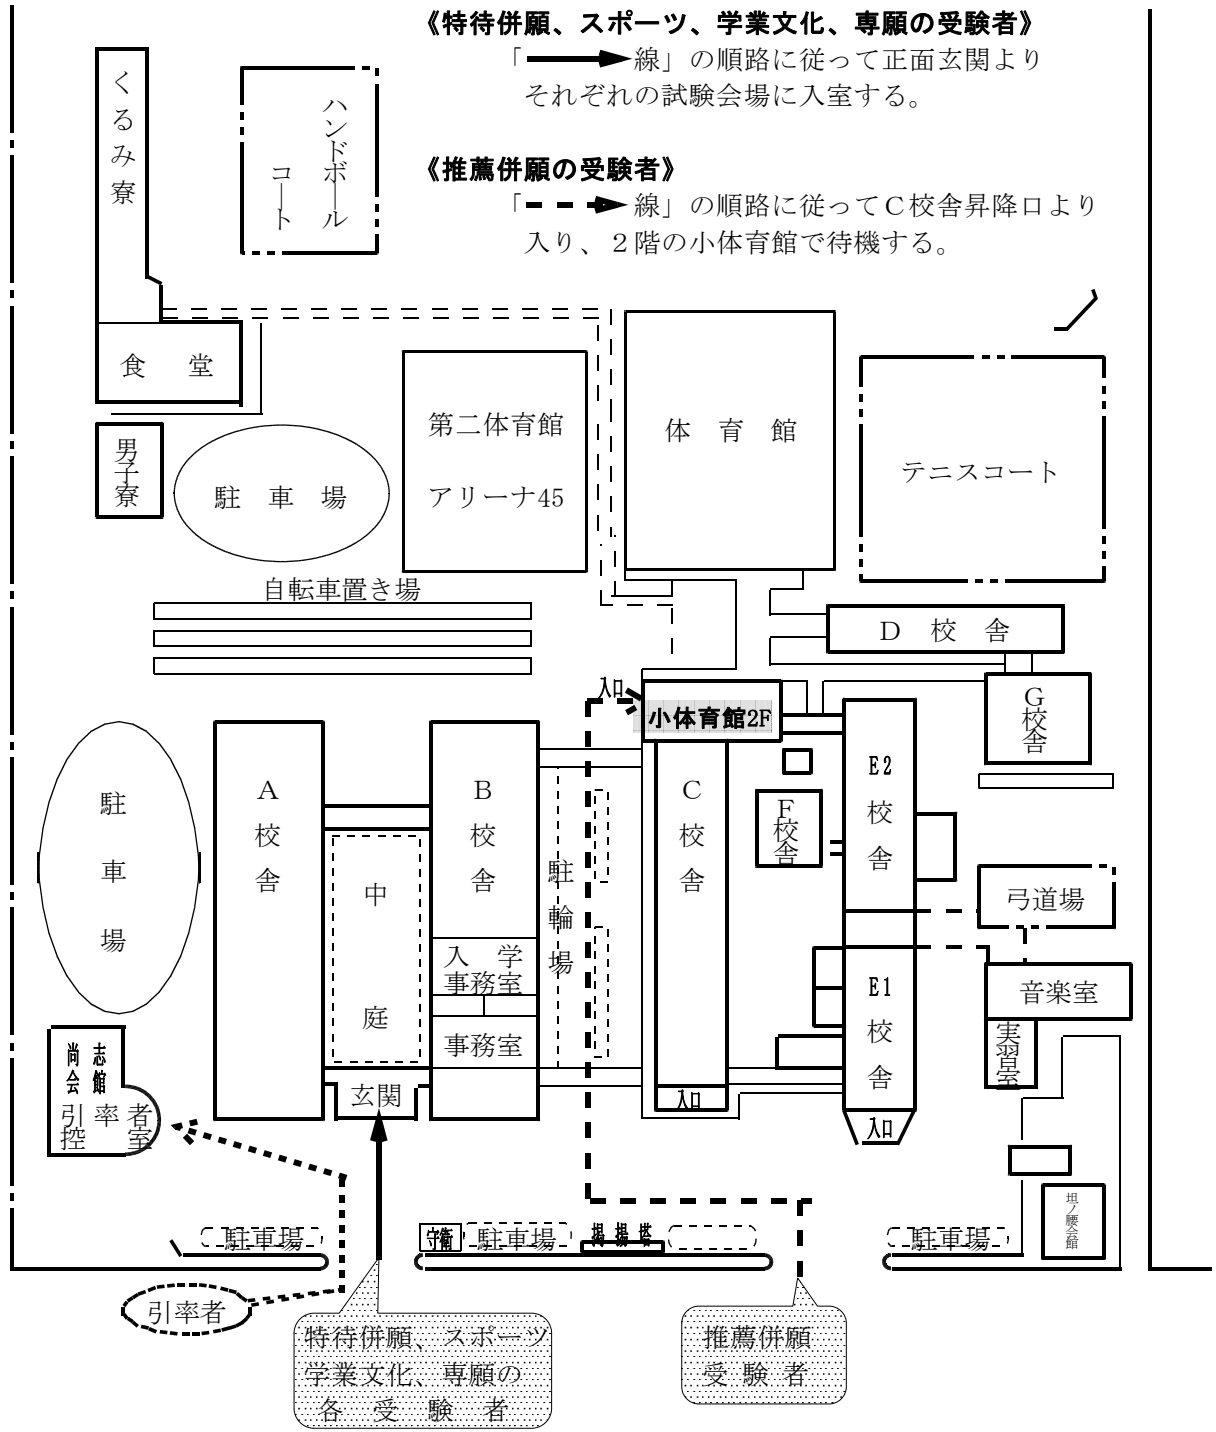

【案内図】 選考会場

郡山駅西口・スクールバス乗車案内