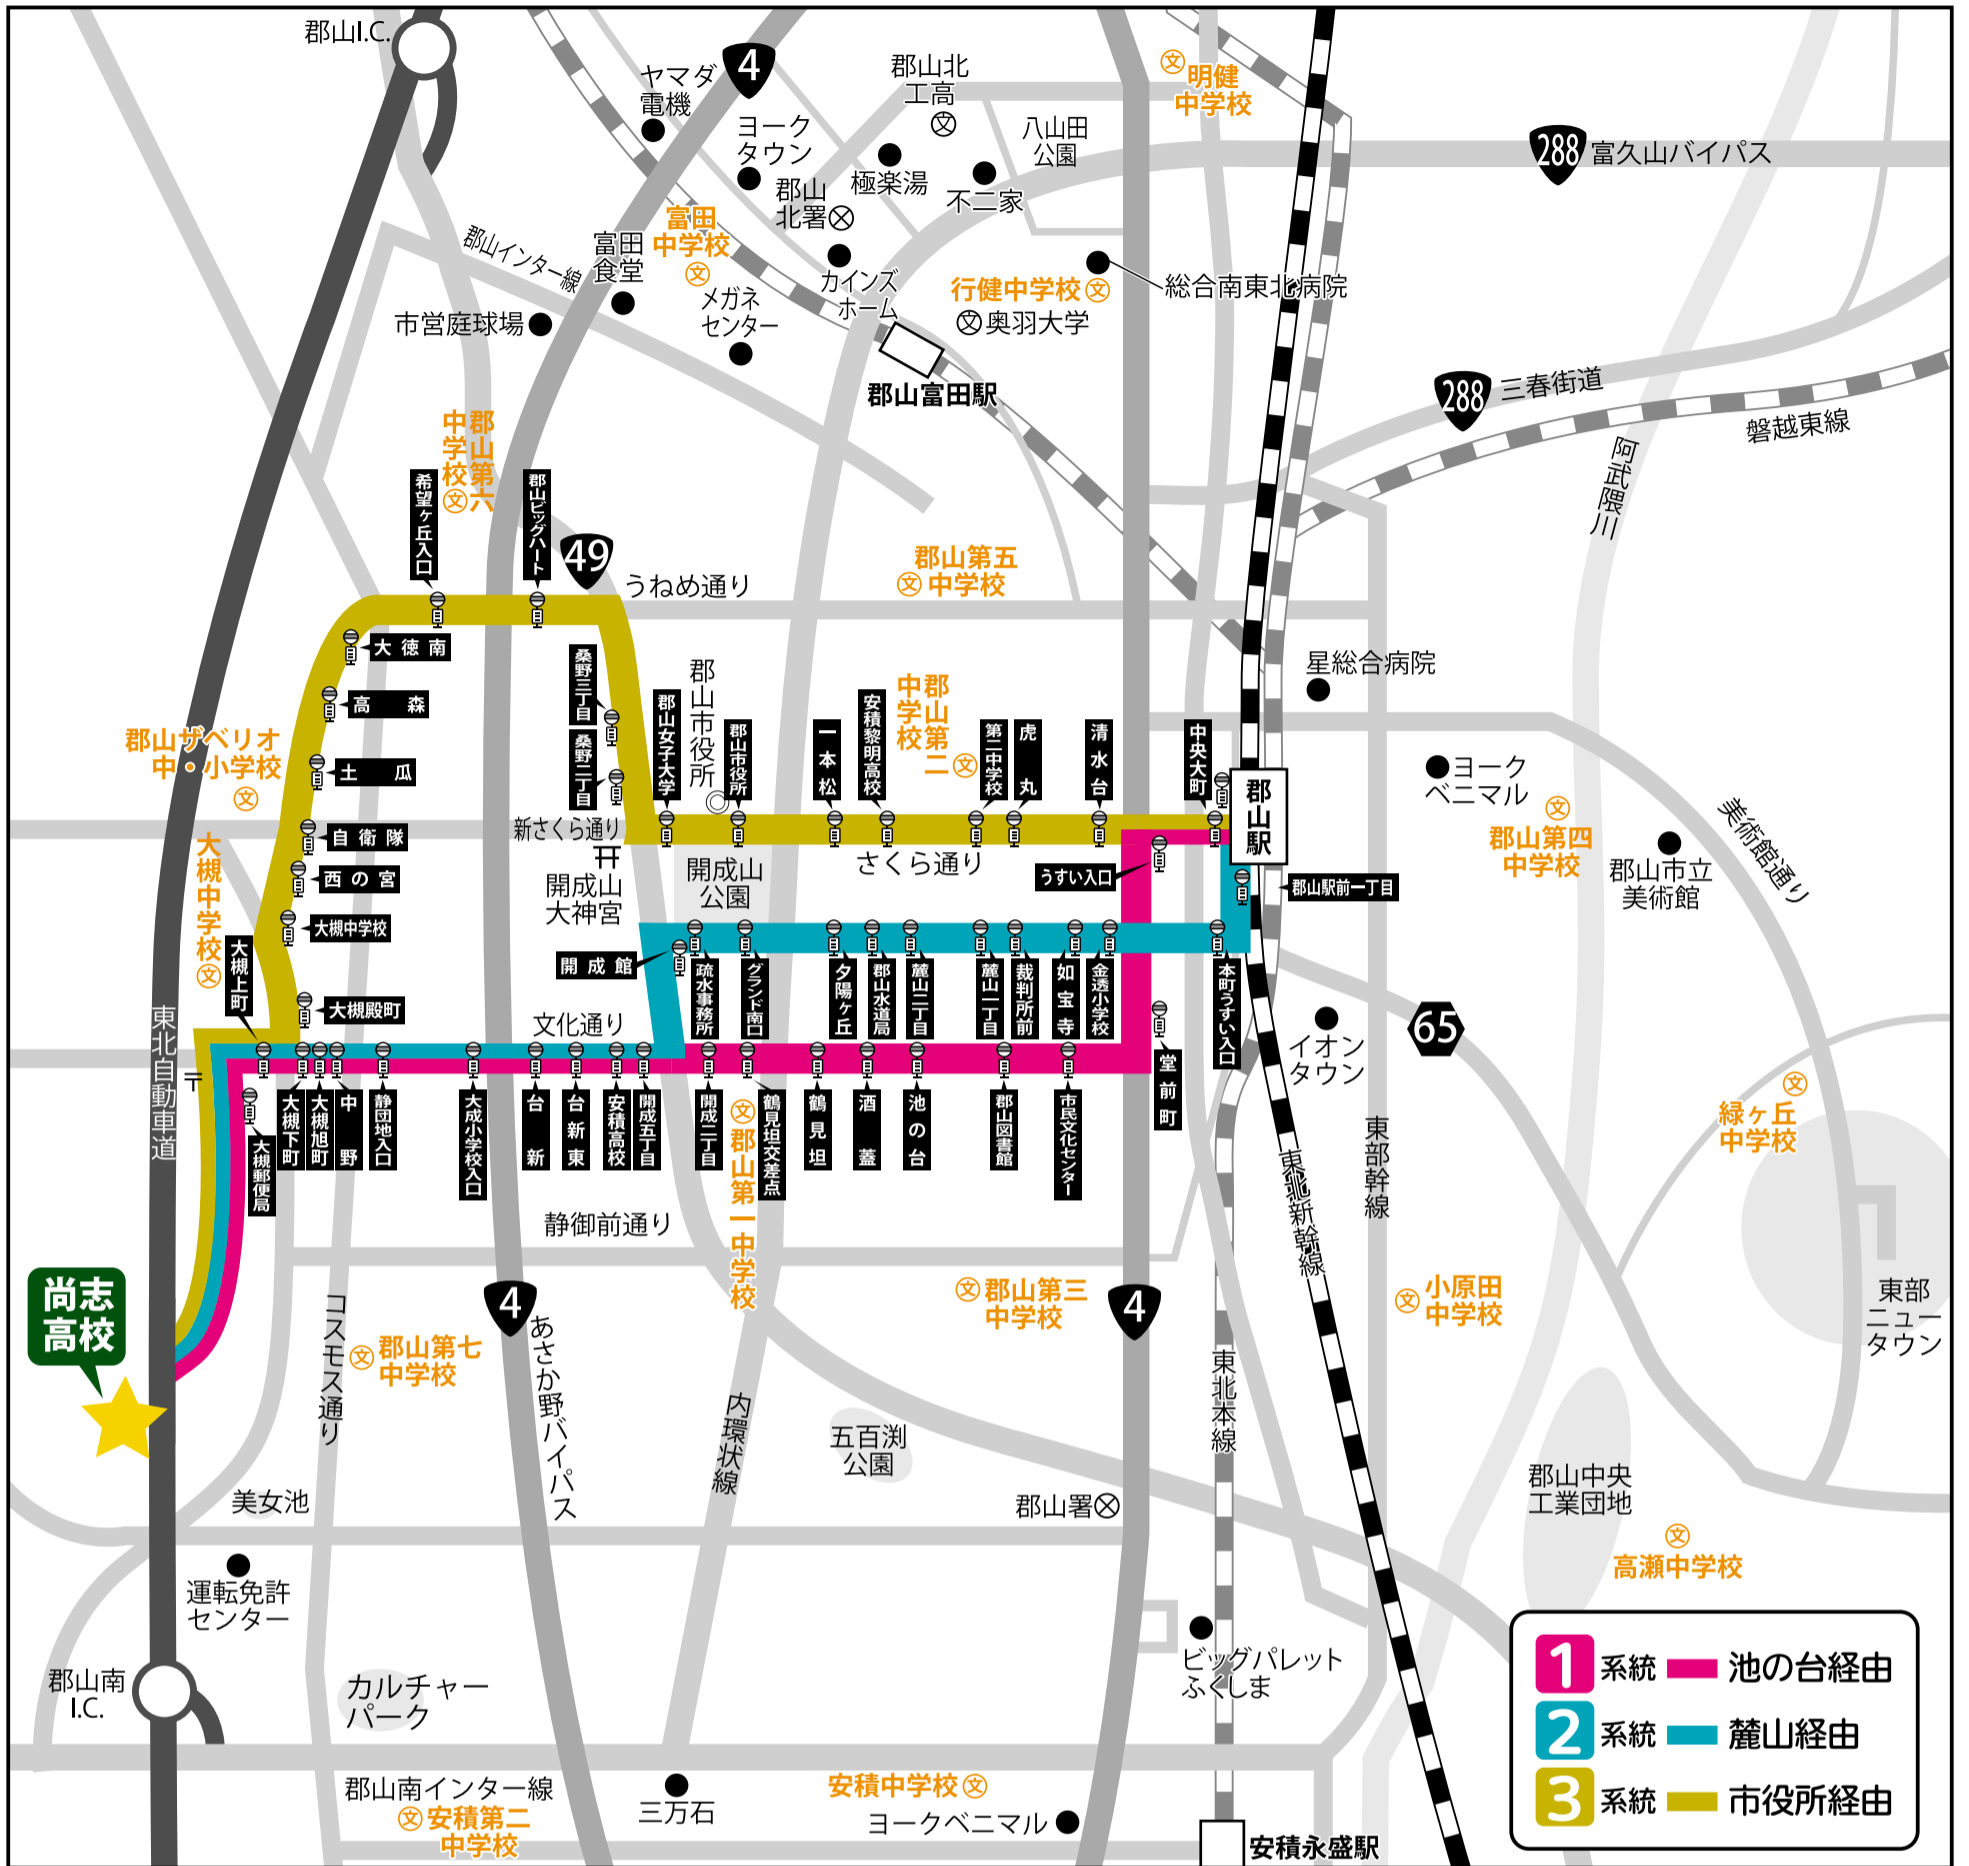

【福島交通バスルート 復路】

復路 1系統 池の台経由

尚志高校	16:09
大槻郵便局	16:11
大槻上町	16:11
大槻下町	16:12
大槻旭町	16:13
中野	16:14
静団地入口	16:15
大成小学校入口	16:16
台新	16:19
台新東	16:19
安積高校	16:20
開成五丁目	16:21
開成二丁目	16:22
鶴見坦交差点	16:23
鶴見坦	16:24
酒蓋	16:25
池の台	16:26
郡山図書館	16:27
市民文化センター	16:28
堂前町	16:31
うすい入口	16:32
中央大町	16:34
郡山駅前	16:38

復路 2系統 麓山経由

尚志高校	16:20	17:30	18:30
大槻郵便局	16:21	17:31	18:31
大槻上町	16:21	17:31	18:31
大槻下町	16:22	17:32	18:32
大槻旭町	16:23	17:33	18:33
中野	16:24	17:34	18:34
静団地入口	16:25	17:35	18:35
大成小学校入口	16:26	17:36	18:36
台新	16:28	17:38	18:38
台新東	16:28	17:38	18:38
安積高校	16:29	17:39	18:39
開成五丁目	16:30	17:40	18:40
開成館	16:31	17:41	18:41
疏水事務所	16:32	17:42	18:42
ブランド南口	16:33	17:43	18:43
夕陽ヶ丘	16:34	17:44	18:44
郡山水道局	16:35	17:45	18:45
麓山二丁目	16:36	17:46	18:46
麓山一丁目	16:37	17:47	18:47
裁判所前	16:37	17:47	18:47
県合同庁舎	16:38	17:48	18:48
虎丸	16:39	17:49	18:49
清水台	16:41	17:51	18:51
中央大町	16:44	17:54	18:54
郡山駅前	16:49	17:59	18:59

復路 3系統 市役所経由

尚志高校	15:37	16:37	17:22	18:12	19:07
大槻郵便局	15:38	16:38	17:23	18:13	19:08
大槻上町	15:39	16:39	17:24	18:14	19:09
大槻殿町	15:40	16:40	17:25	18:15	19:10
大槻中学校	15:41	16:41	17:26	18:16	19:11
西の宮	15:42	16:42	17:27	18:17	19:12
自衛隊	15:43	16:43	17:28	18:18	19:13
土瓜	15:44	16:44	17:29	18:19	19:14
高森	15:45	16:45	17:30	18:20	19:15
大徳南	15:46	16:46	17:31	18:21	19:16
希望ヶ丘入口	15:47	16:47	17:32	18:22	19:17
郡山ビッグハート	15:48	16:48	17:33	18:23	19:18
桑野三丁目	15:50	16:50	17:35	18:25	19:20
桑野二丁目	15:51	16:51	17:36	18:26	19:21
郡山女子大学	15:53	16:53	17:38	18:28	19:23
郡山市役所	15:54	16:54	17:39	18:29	19:24
一本松	15:56	16:56	17:41	18:31	19:26
安積黎明高校	15:58	16:58	17:43	18:33	19:28
第二中学校	15:59	16:59	17:44	18:34	19:29
虎丸	16:00	17:00	17:45	18:35	19:30
清水台	16:02	17:02	17:47	18:37	19:32
中央大町	16:05	17:05	17:50	18:40	19:35
郡山駅前	16:09	17:09	17:54	18:44	19:39