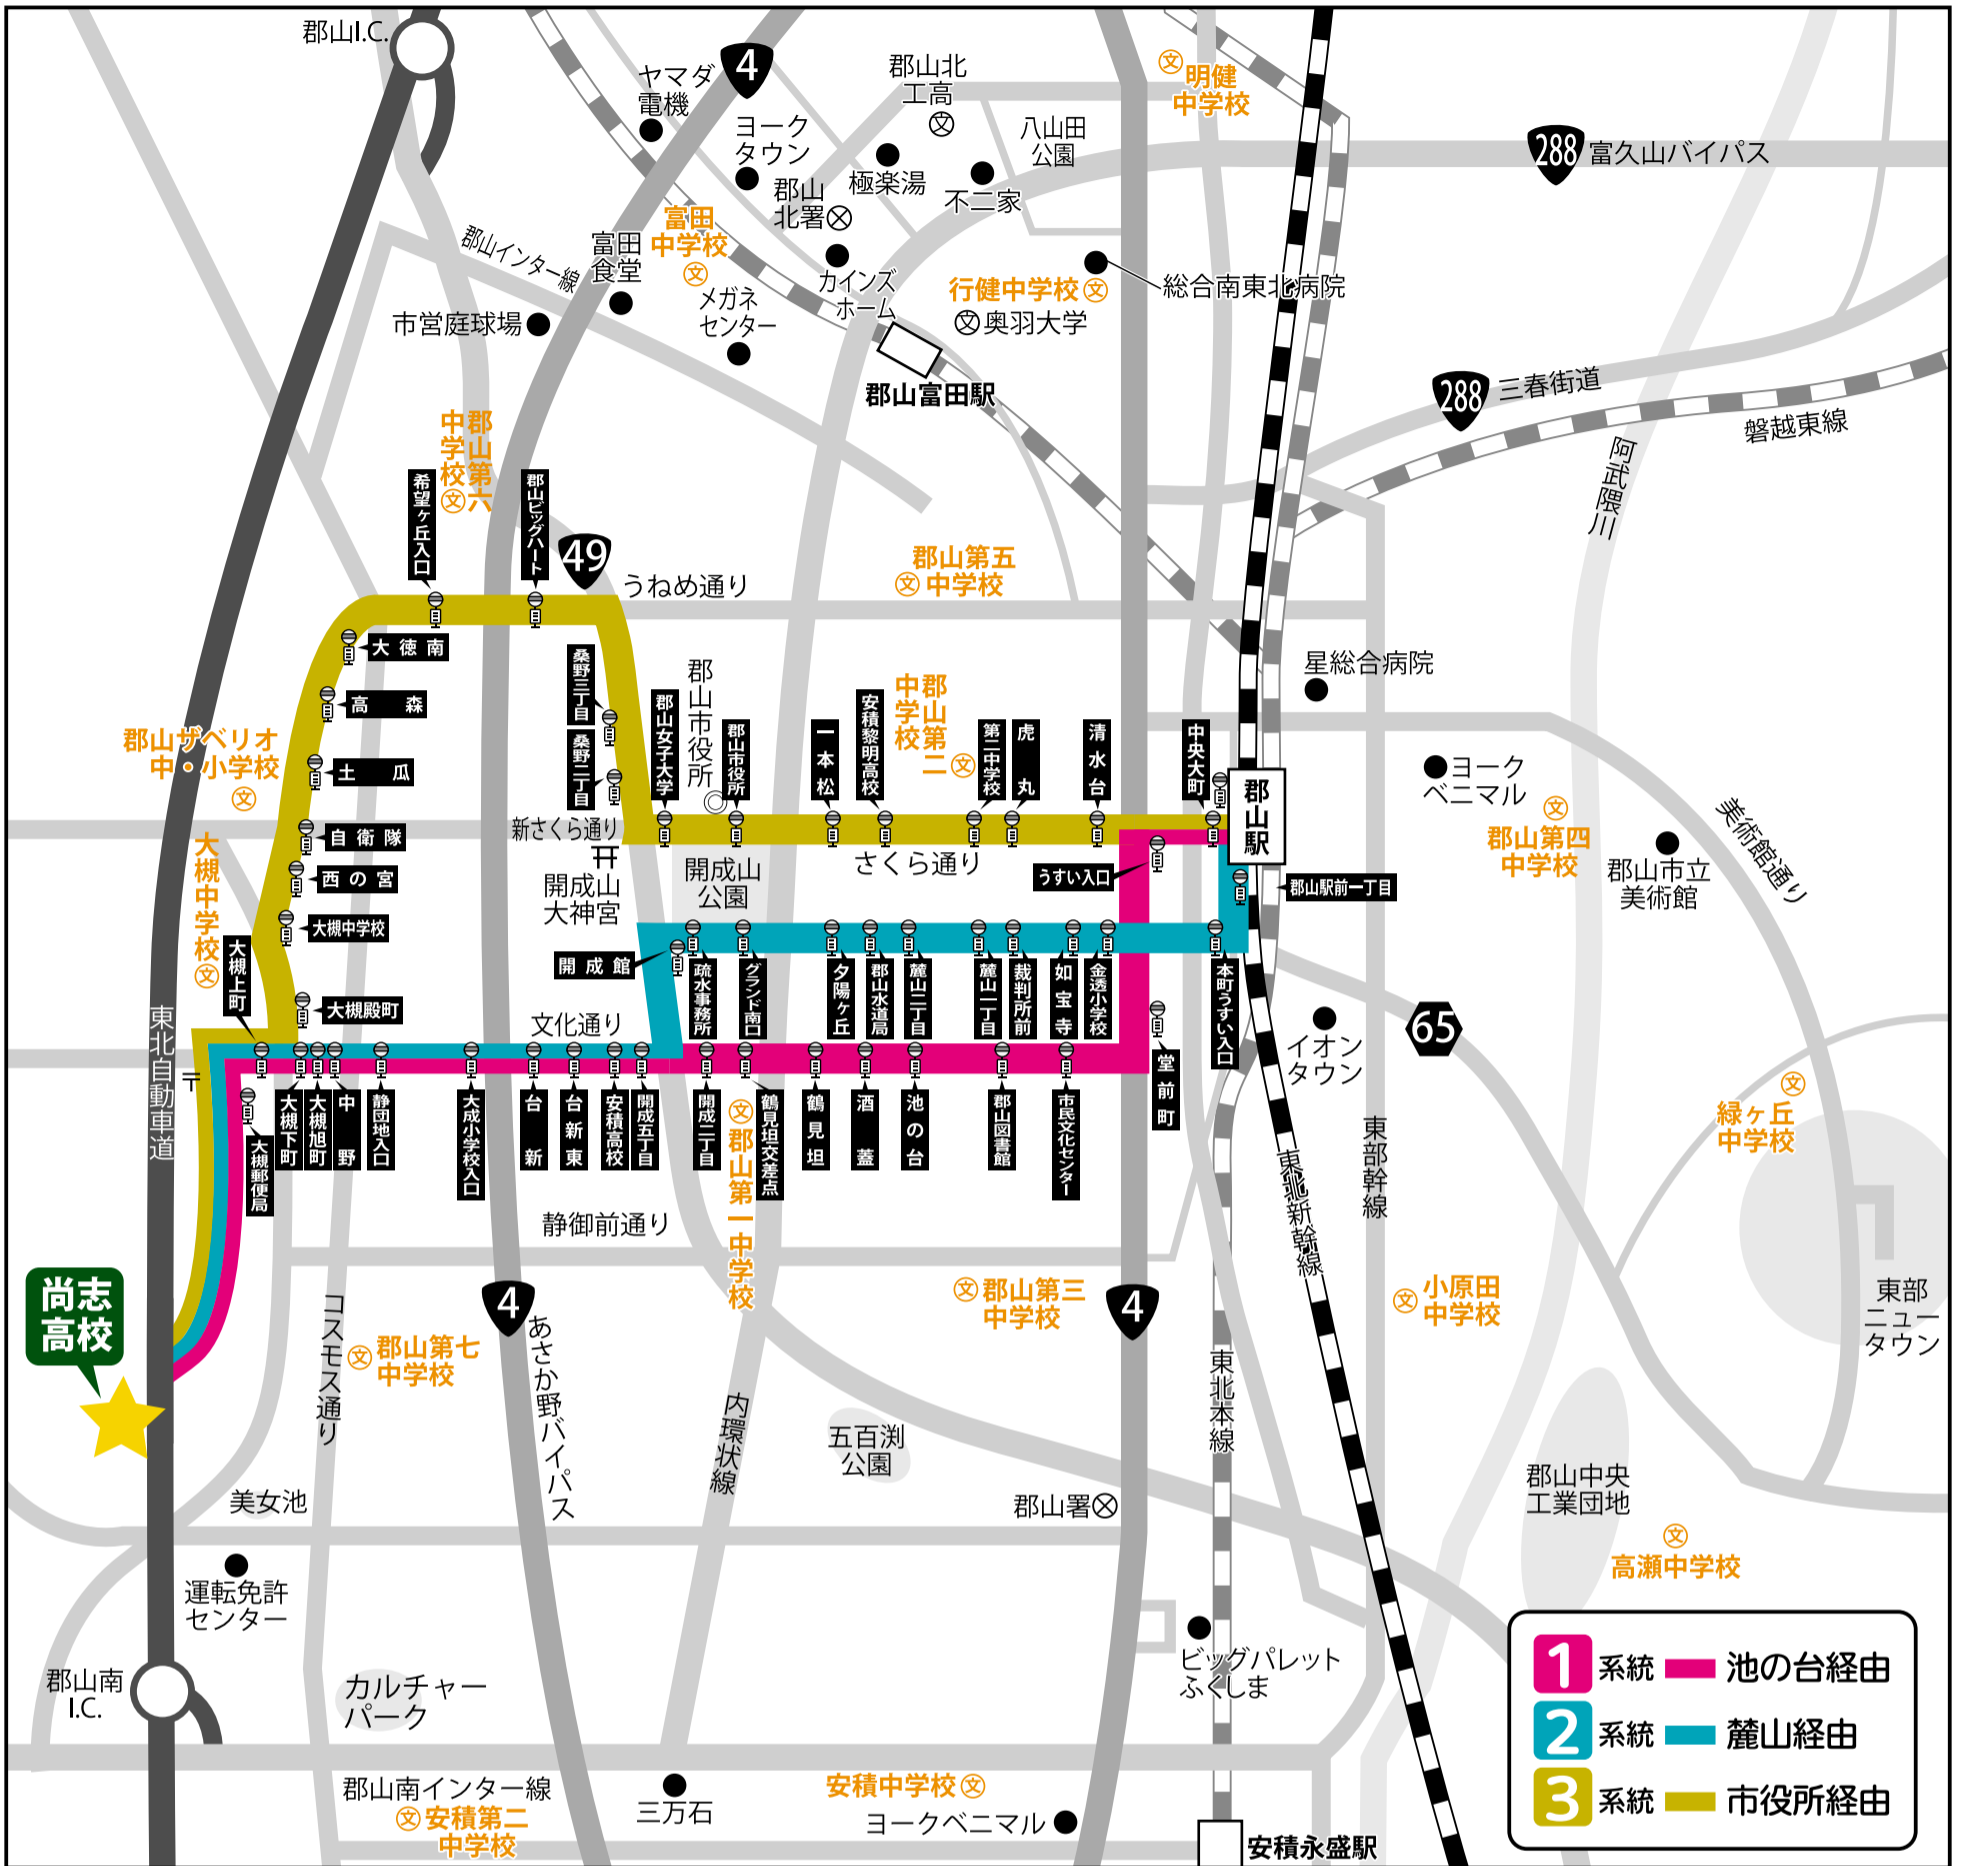

# 【福島交通バスルート 往路】

## 往路 1 系統 池の台経由

郡山駅前	7:35
中央大町	7:36
うすい入口	7:37
堂前町	7:38
市民文化センター	7:40
郡山図書館	7:41
池の台	7:42
酒蓋	7:43
鶴見坦	7:44
鶴見坦交差点	7:45
開成二丁目	7:47
開成五丁目	7:49
安積高校	7:49
台新東	7:50
台新	7:51
大成小学校入口	7:54
静団地入口	7:55
中野	7:56
大槻旭町	7:57
大槻下町	7:58
大槻上町	7:59
大槻郵便局	8:00
尚志高校	8:01

## 往路 2 系統 麓山経由

郡山駅前	7:45
郡山駅前一丁目	7:46
本町うすい入口	7:47
金透小学校	7:48
如宝寺	7:49
裁判所前	7:49
麓山一丁目	7:50
麓山二丁目	7:51
郡山水道局	7:52
夕陽ヶ丘	7:53
グラウンド南口	7:55
疏水事務所	7:56
開誠館	7:58
開成五丁目	8:00
安積高校	8:00
台新東	8:01
台新	8:02
大成小学校入口	8:03
静団地入口	8:04
中野	8:05
大槻旭町	8:06
大槻下町	8:07
大槻上町	8:08
大槻郵便局	8:09
尚志高校	8:13

## 復路 2系統 麓山経由

尚志高校	16:20	17:30	18:30
大槻郵便局	16:21	17:31	18:31
大槻上町	16:21	17:31	18:31
大槻下町	16:22	17:32	18:32
大槻旭町	16:23	17:33	18:33
中野	16:24	17:34	18:34
静団地入口	16:25	17:35	18:35
大成小学校入口	16:26	17:36	18:36
台新	16:28	17:38	18:38
台新東	16:28	17:38	18:38
安積高校	16:29	17:39	18:39
開成五丁目	16:30	17:40	18:40
開成館	16:31	17:41	18:41
疏水事務所	16:32	17:42	18:42
ブランド南口	16:33	17:43	18:43
夕陽ヶ丘	16:34	17:44	18:44
郡山水道局	16:35	17:45	18:45
麓山二丁目	16:36	17:46	18:46
麓山一丁目	16:37	17:47	18:47
裁判所前	16:37	17:47	18:47
県合同庁舎	16:38	17:48	18:48
虎丸	16:39	17:49	18:49
清水台	16:41	17:51	18:51
中央大町	16:44	17:54	18:54
郡山駅前	16:49	17:59	18:59